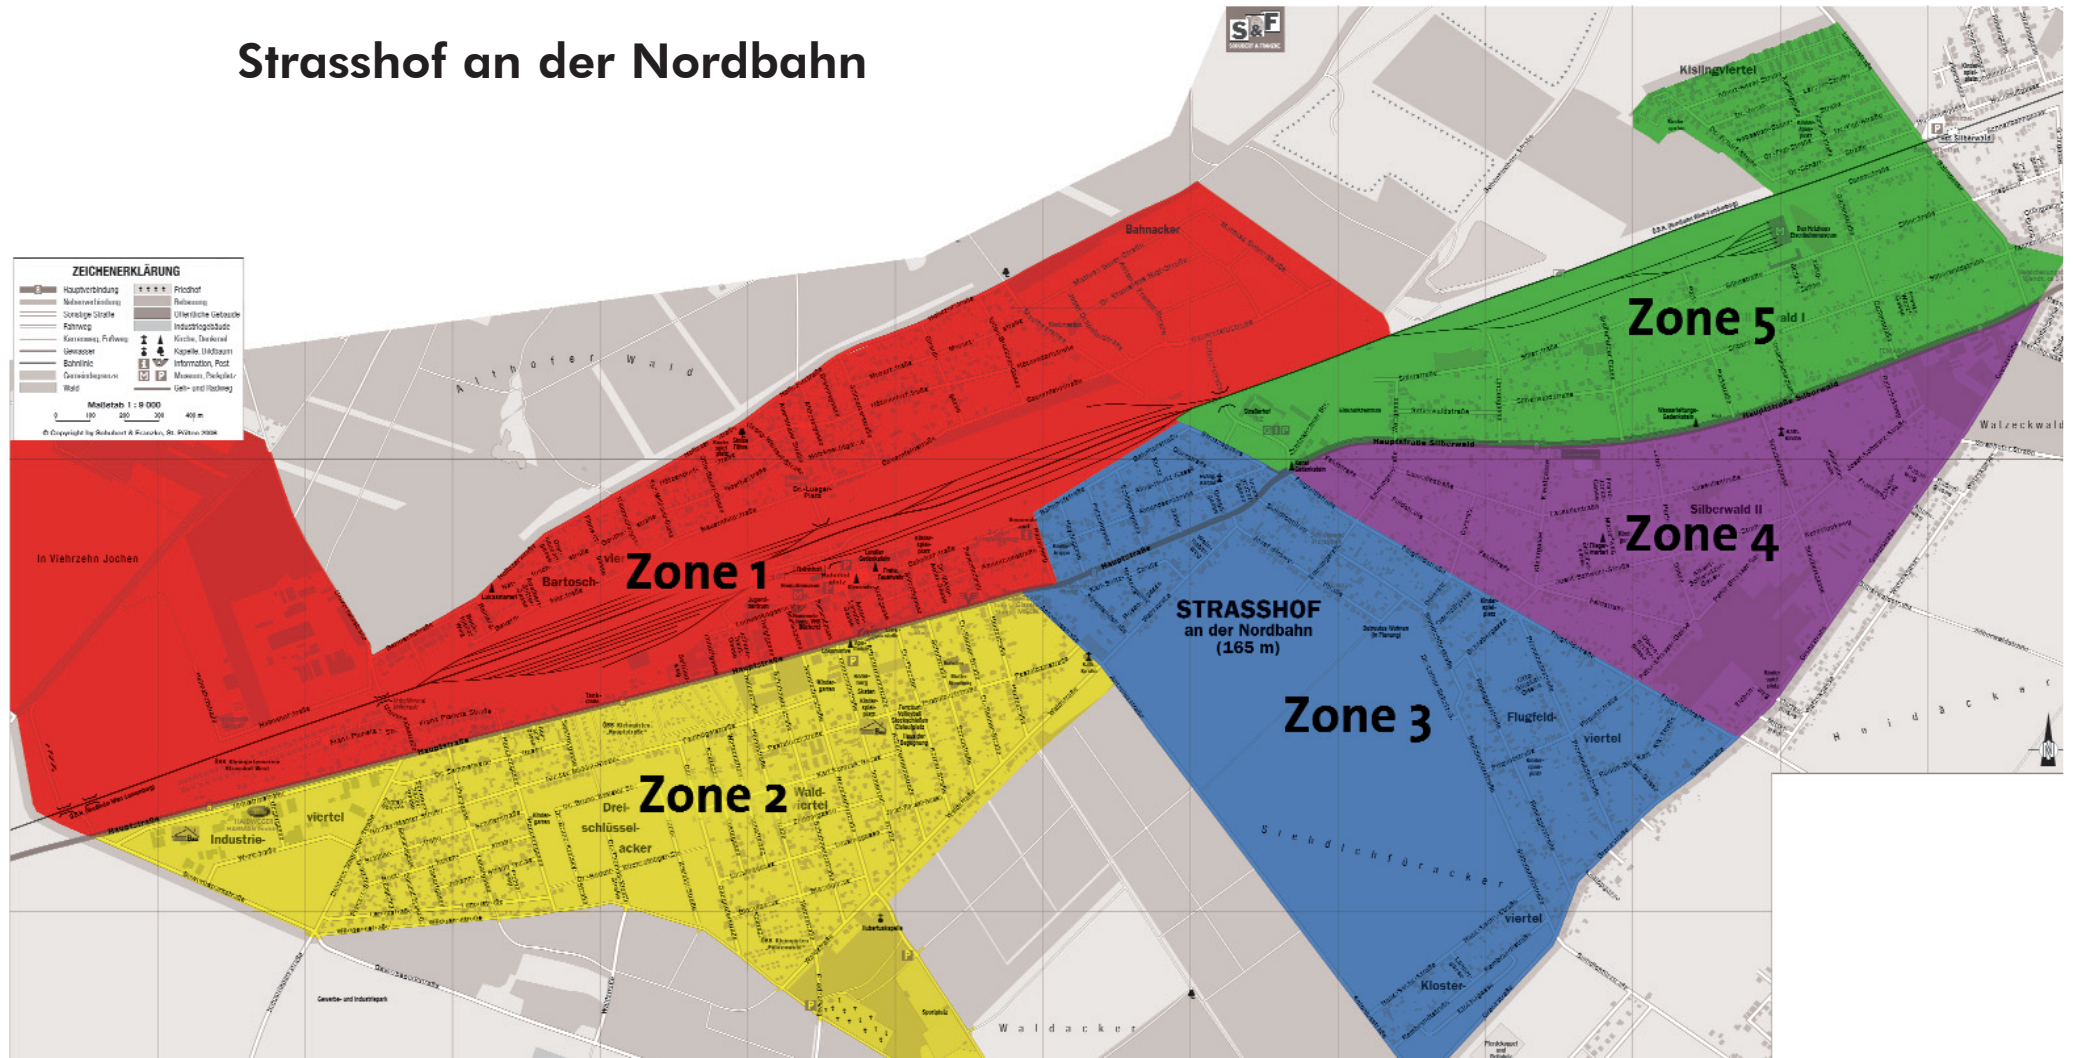

G. V. U. - Zoneneinteilung

Strasshof an der Nordbahn

Bei Fragen wenden Sie sich bitte an unser Abfalltelefon 02574 / 8954.

G. V. U. - Zoneneinteilung Strasshof an der Nordbahn

Zone 1

Adalbert Stifter-Gasse
Althofer Gasse
Amundsenstraße westl.
Rauscherg.
Anton Bruckner-Gasse
Anton Fromm-Straße
Anton Lendler-Gasse
Auerthaler Straße
Bahnhofplatz
Bahnhofstraße westl. Rauscherg.
Bartoschstraße
Bauernfeldstraße
Bealskagasse
Billrothgasse
Bockfließer Weg
Brahmsgasse
Dr. Lueger-Platz
Dr. Stanislaus Nigl-Straße
Dr. Viktor-Adler-Gasse
Drehhäusergasse
Flohwirtgasse
Franz Planeta-Straße
Georg Weissel-Straße
Girardigasse
Goethestraße
Grillparzerstraße
Gutshofstraße
Hauptstraße nördl. Seite, westl.
Rauscherg.
Heigl-Gasse
Helmahofstraße
Holiczerstraße
Holzknechtgasse
Hötzendorfstraße
Imhoffgasse
Johann Hauk-Gasse
Josef Drapela-Straße
Karl Millöcker-Gasse

Kreßgasse
Ludwenkogasse
Mathias Geier-Straße
Maulbeerallee
Mozartstraße
Otto Bauer-Gasse
Pernerstorferstraße
Raimundgasse
Rainergasse
Rauschergasse
Seifriedweg
Universalestraße
Waldmüllergasse

Zone 2

Andreas Hofer-Gasse
Arbeiterheimstraße
Banhangasse
Beethovenstraße
Blaselgasse
Deutsch Wagramer-Straße
Dr. Körner-Straße
Dr. Renner-Straße
Dr. Semmelweis-Gasse
Edmund Eysler-Gasse
Engerthgasse
Faulhügelstraße
Fichteweg
Franz von Suppé-Gasse
Friedhofweg
Ganghoferstraße
Gustav Mahler-Straße
Hanuschstraße
Hauptstraße südl. Seite, westl.
Antoniusstr.
Heidestraße
Heinestraße
Immervollstraße
Industriestraße

Zone 3

Alois Heinz-Gasse
Alpenlandstraße
Amundsenstraße östl.
Rauscherg.
Antoniusstraße
Anzengrubergasse
Bahnhofstraße östl. Rauscherg.
Dr. Lothar Scholz-Gasse
Dürergasse westl. Flugfeldstr.
Emmingerstraße westl.
Flugfeldstr.
Flugfeldstraße
Ghegagasse
Grenzstraße westl. Flugfeldstr.
Hans Sachs-Straße